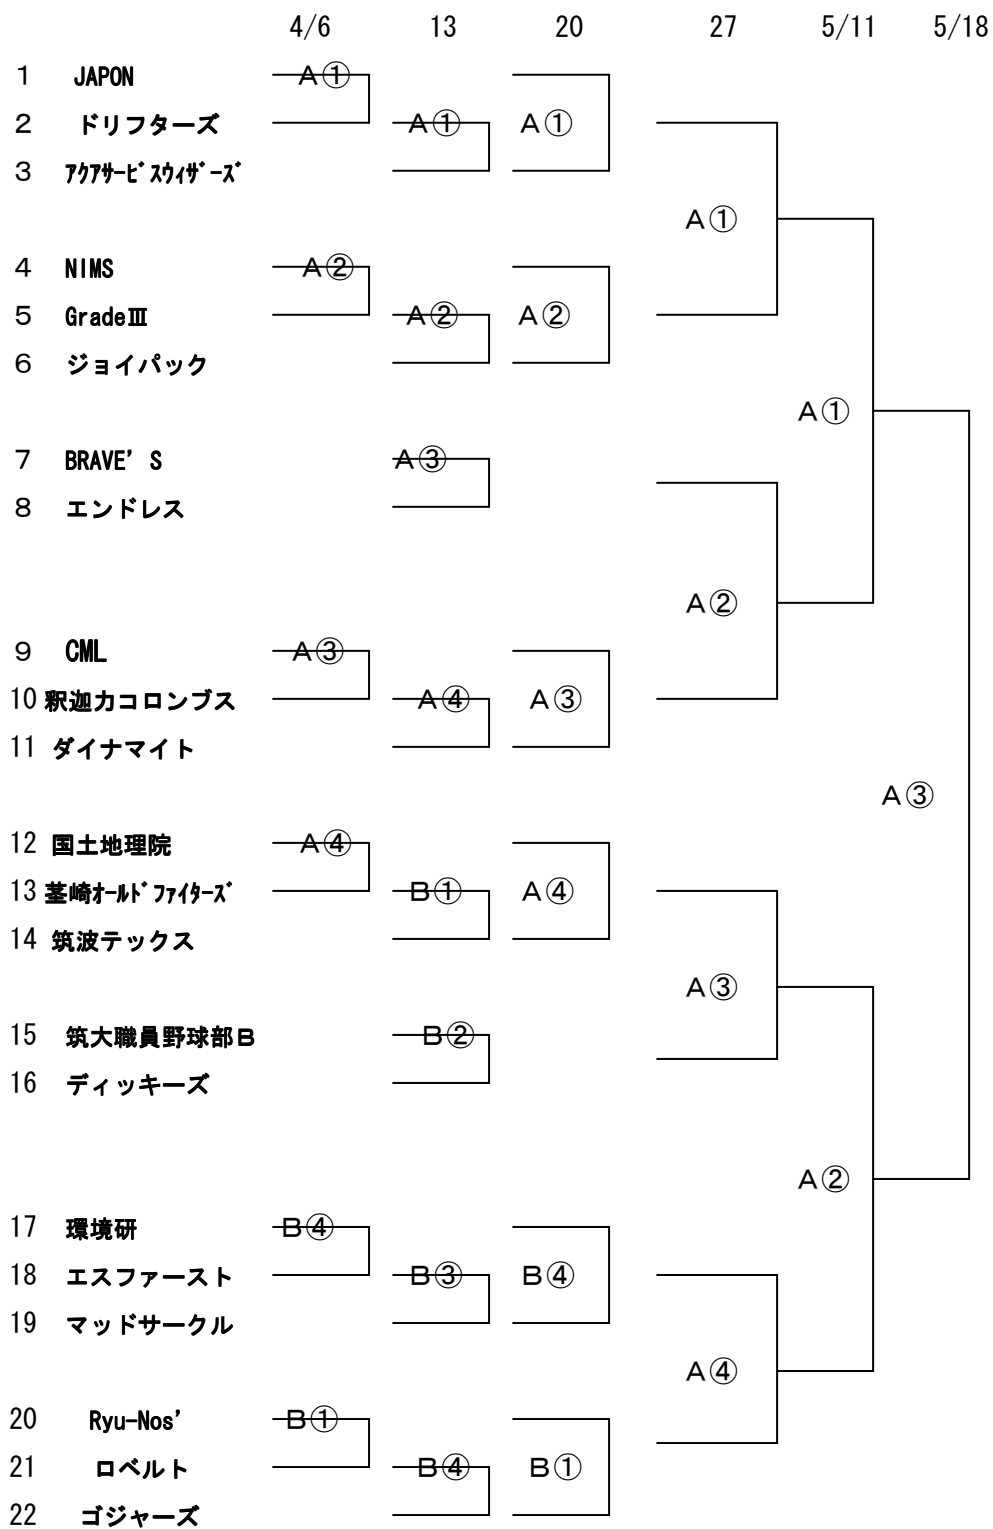

平成20年度 春季大会組合せ[1部]

会場 A : さくら運動公園 B : 荃崎運動公園

平成20年度 春季大会組合せ〔2部〕

会場 A : さくら運動公園 B : 荃崎運動公園 C : 体育センター D : 吉沼球場

平成20年度 春季大会組合せ[3部]

会場 A : さくら運動公園 B : 荃崎運動公園 C : 体育センター D : 吉沼球場  
 E : 豊里多目的 F : 東光台運動公園 G : 国土地理院  
 H : 桜南スポーツ公園 I : 産総研中央

春季大会会場

4/6 (日)	4/13 (日)	4/20 (日)	4/27 (日)
A: さくら運動公園	A: さくら運動公園	A: さくら運動公園	A: さくら運動公園
B: 荃崎運動公園	B: 荃崎運動公園	B: 荃崎運動公園	B: 荃崎運動公園
C: 体育センター	C: 体育センター	C: 体育センター	C: 体育センター
D: 吉沼球場	D: 吉沼球場	D: 吉沼球場	
E: 豊里多目的	E: 豊里多目的	E: 豊里多目的	
F: 東光台運動公園	F: 東光台運動公園		
G: 国土地理院	G: 国土地理院		
H: 桜南スポーツ公園	H: 桜南スポーツ公園		
I: 産総研中央			
9会場	8会場	5会場	3会場
5/11 (日)	5/18 (日)	5/25 (日) 予備日	6/1 (日) 予備日
A: さくら運動公園	A: さくら運動公園	A: さくら運動公園	
B: 荃崎運動公園			
2会場	1会場		