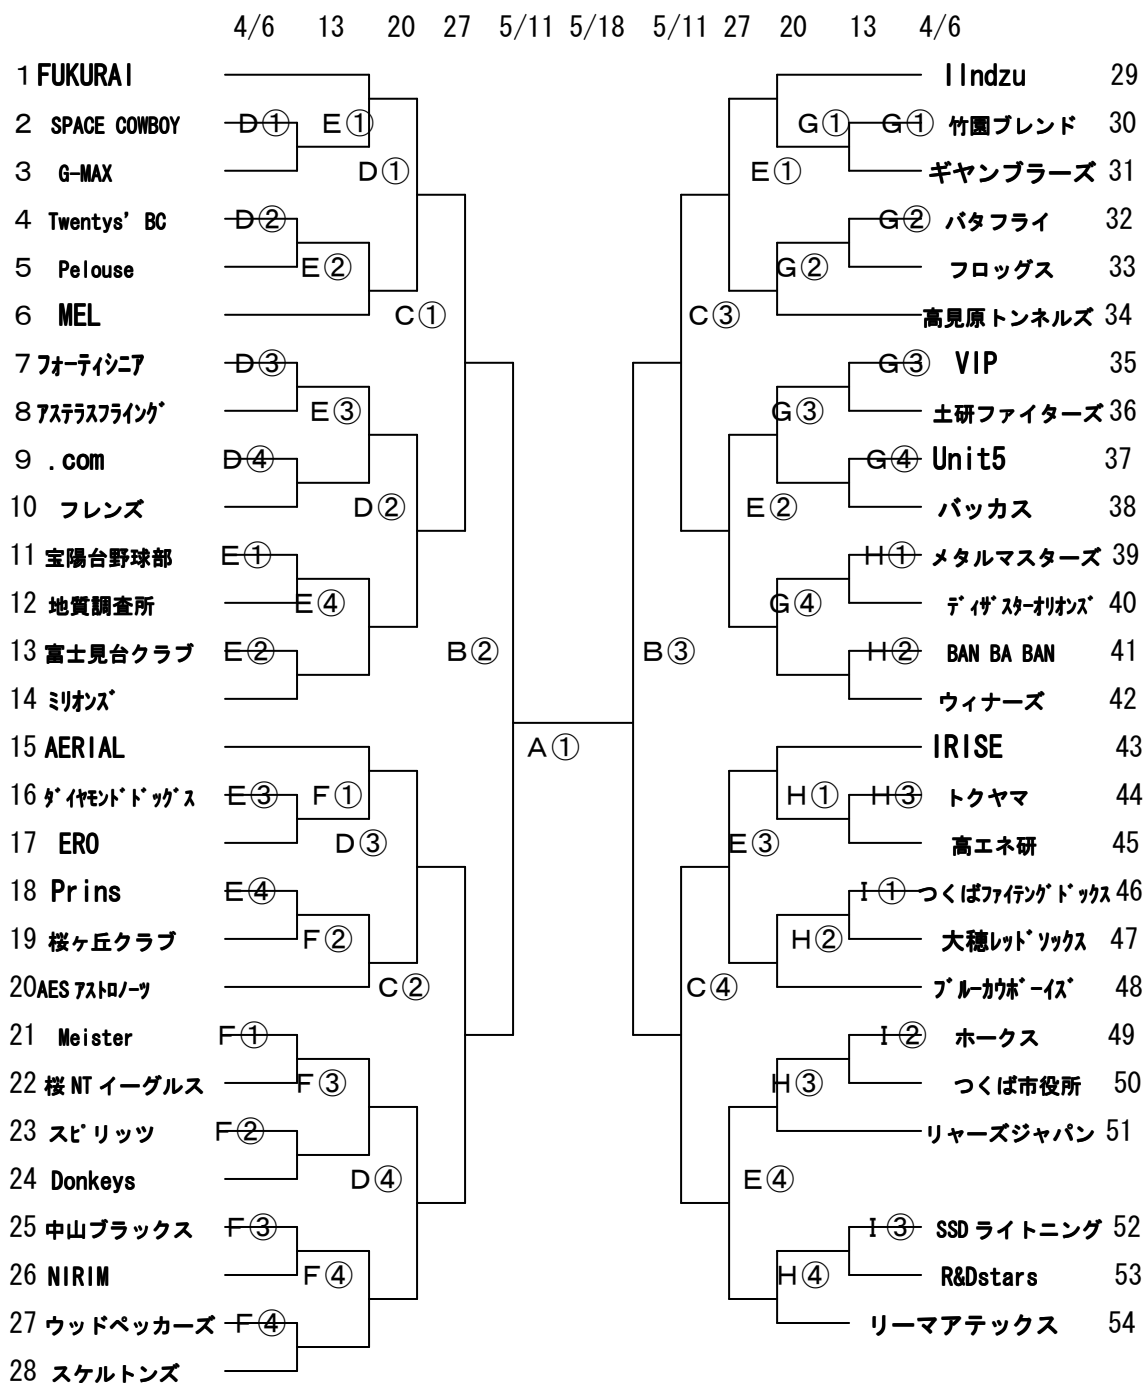

平成20年度 春季大会組合せ[1部]

会場 A : さくら運動公園 B : 荃崎運動公園

平成20年度 春季大会組合せ〔2部〕

会場 A : さくら運動公園 B : 荃崎運動公園 C : 体育センター D : 吉沼球場

平成20年度 春季大会組合せ[3部]

会場 A : さくら運動公園 B : 荃崎運動公園 C : 体育センター D : 吉沼球場  
 E : 豊里多目的 F : 東光台運動公園 G : 国土地理院  
 H : 桜南スポーツ公園 I : 産総研中央

春季大会会場

4/6 (日)	4/13 (日)	4/20 (日)	4/27 (日)
A: さくら運動公園	A: さくら運動公園	A: さくら運動公園	A: さくら運動公園
B: 荃崎運動公園	B: 荃崎運動公園	B: 荃崎運動公園	B: 荃崎運動公園
C: 体育センター	C: 体育センター	C: 体育センター	C: 体育センター
D: 吉沼球場	D: 吉沼球場	D: 吉沼球場	
E: 豊里多目的	E: 豊里多目的	E: 豊里多目的	
F: 東光台運動公園	F: 東光台運動公園		
G: 国土地理院	G: 国土地理院		
H: 桜南スポーツ公園	H: 桜南スポーツ公園		
I: 産総研中央			
9会場	8会場	5会場	3会場
5/11 (日)	5/18 (日)	5/25 (日) 予備日	6/1 (日) 予備日
A: さくら運動公園	A: さくら運動公園	A: さくら運動公園	
B: 荃崎運動公園			
2会場	1会場		