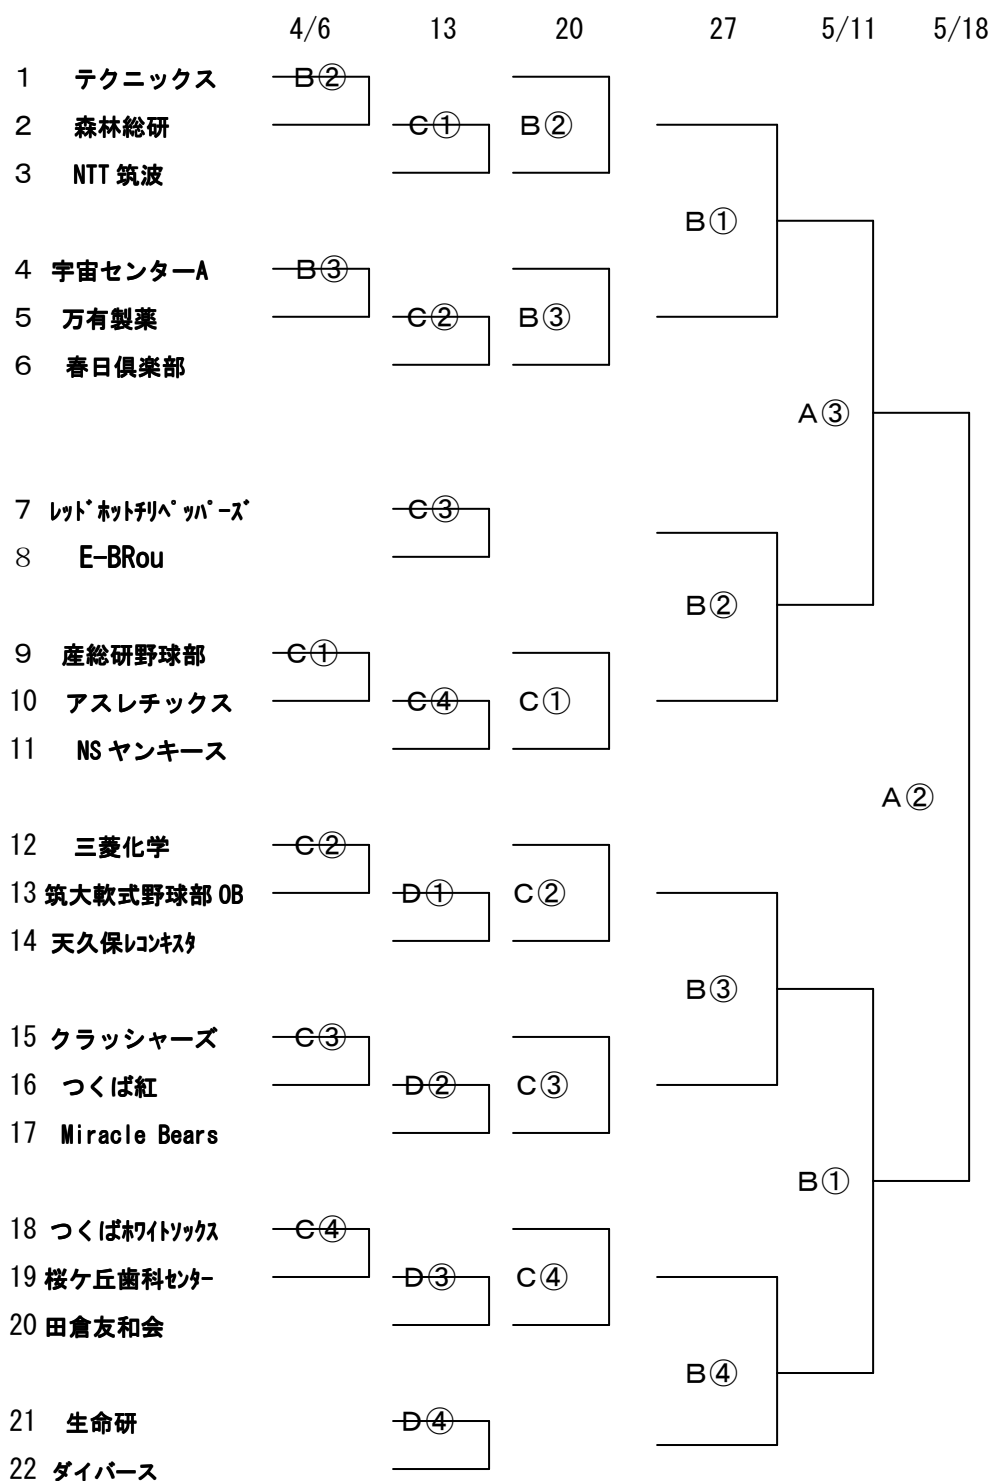

平成20年度 春季大会組合せ[1部]

会場 A : さくら運動公園 B : 荃崎運動公園

平成20年度 春季大会組合せ〔2部〕

会場 A : さくら運動公園 B : 荃崎運動公園 C : 体育センター D : 吉沼球場

平成20年度 春季大会組合せ[3部]

会場 A : さくら運動公園 B : 荃崎運動公園 C : 体育センター D : 吉沼球場  
 E : 豊里多目的 F : 東光台運動公園 G : 国土地理院  
 H : 桜南スポーツ公園 I : 産総研中央

春季大会会場

4/6 (日)	4/13 (日)	4/20 (日)	4/27 (日)
A: さくら運動公園	A: さくら運動公園	A: さくら運動公園	A: さくら運動公園
B: 荃崎運動公園	B: 荃崎運動公園	B: 荃崎運動公園	B: 荃崎運動公園
C: 体育センター	C: 体育センター	C: 体育センター	C: 体育センター
D: 吉沼球場	D: 吉沼球場	D: 吉沼球場	
E: 豊里多目的	E: 豊里多目的	E: 豊里多目的	
F: 東光台運動公園	F: 東光台運動公園		
G: 国土地理院	G: 国土地理院		
H: 桜南スポーツ公園	H: 桜南スポーツ公園		
I: 産総研中央			
9会場	8会場	5会場	3会場
5/11 (日)	5/18 (日)	5/25 (日) 予備日	6/1 (日) 予備日
A: さくら運動公園	A: さくら運動公園	A: さくら運動公園	
B: 荃崎運動公園			
2会場	1会場		